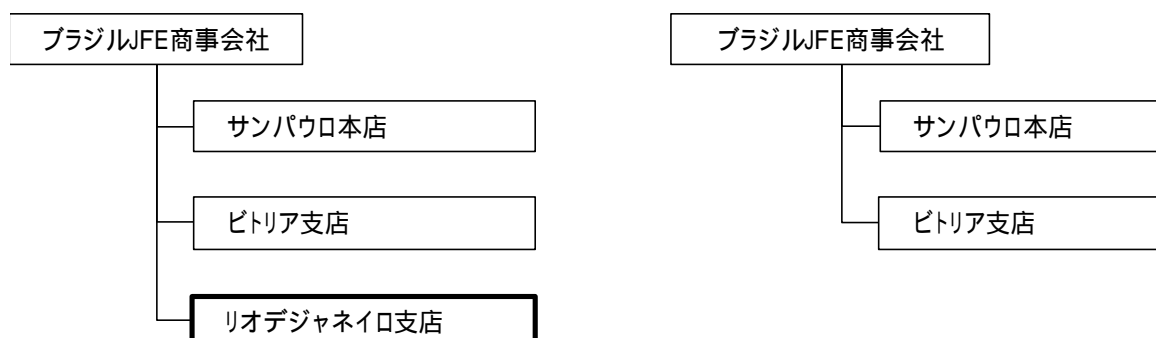

2014年9月25日

各 位

JFE商事株式会社

リオデジャネイロ支店の開設について

JFE商事(社長：矢島 勉)は、リオデジャネイロにブラジルの現地法人(ブラジルJFE商事会社)傘下の支店を開設することを決定致しました。

ブラジル最大の港湾都市であり、人口・経済規模においても同国内第2の都市であるリオデジャネイロでは、2016年に夏季五輪を控えるほか、将来的にも成長が期待されます。

これらの動きに対応していくため、ブラジルJFE商事傘下の支店を開設し、同地域における鋼材・原材料等の需要を捕捉していきます。

また、同支店をJFEスチール・ブラジル事務所(在リオデジャネイロ)と同じビル内に設置することを予定しており、グループ力を活かした鋼材販売等の展開を図ってまいります。

ブラジルJFE商事会社リオデジャネイロ支店の概要

1. 所在地(予定)：Praia de Botafogo, 228 Sector B Salas 508 & 509
  CEP 22250-906, Botafogo, Rio de Janeiro-R.J., Brazil
2. 支店長：藤井 克行
3. 開設(予定)：2014年11月1日

ご参考(ブラジルJFE商事会社の組織図)

[2014年11月以降]

[2014年10月まで]

本件に関するお問い合わせ

JFE商事株式会社

経営企画部広報室

電話 03-5203-5055

以上